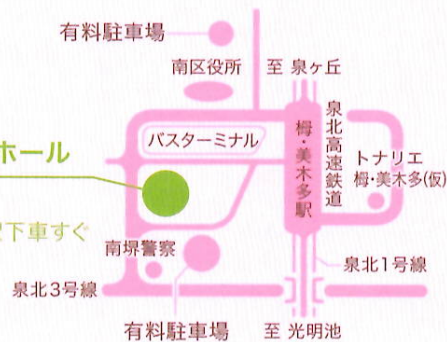

【主な演奏曲】

「レクイエム」より

(Mozart~Cimarosa~Faure~上田 益)

暗くて泣きたくなる混声合唱曲集

「22才の別れ」(石若 雅弥編曲)

ワンステージメンバーとともに

混声合唱組曲「蔵王」(佐藤真作曲)

指揮:木村 悦久 ピアノ:星川 響子/鯉坂 知佳

わたしたちが大切に育ててきた
ハーモニーをお届けします

堺市立
梅文化会館ホール

泉北高速鉄道
「梅・美木多」駅下車すぐ

※駐車台数に限りがありますので、できるだけ公共機関をご利用ください。

合唱団 泉北 お問い合わせ

野村 幸雄

TEL: 090-6912-1716 Mail: tata-mei-riki@docomo.ne.jp